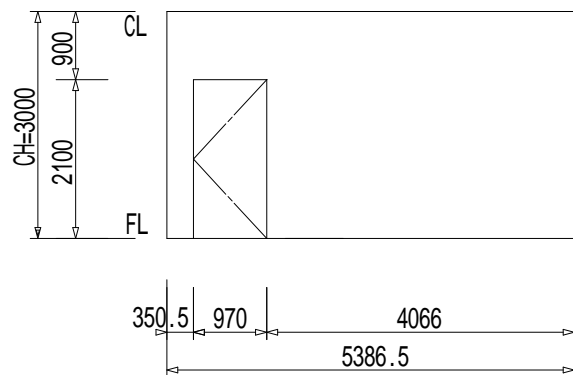

グリッドは、900mm × 900mm

上記内容は、予告なく変更される場合がありますので、ご了承ください。

2012年2月版

<展开図 A>

<展开図 B>

<展开図 C>

<展开図 D>

(1) KEY PLAN