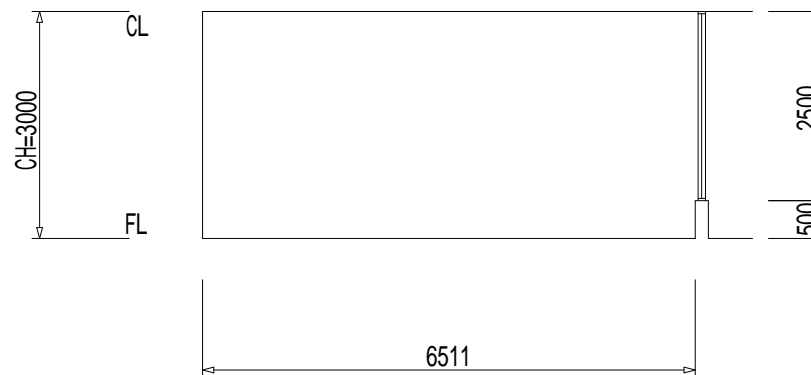

グリッドは、900mm × 900mm

上記内容は、予告なく変更される場合がありますので、ご了承ください。

2012年2月版

<展开図 A>

<展开図 B>

<展开図 C>

<展开図 D>

(1) KEY PLAN