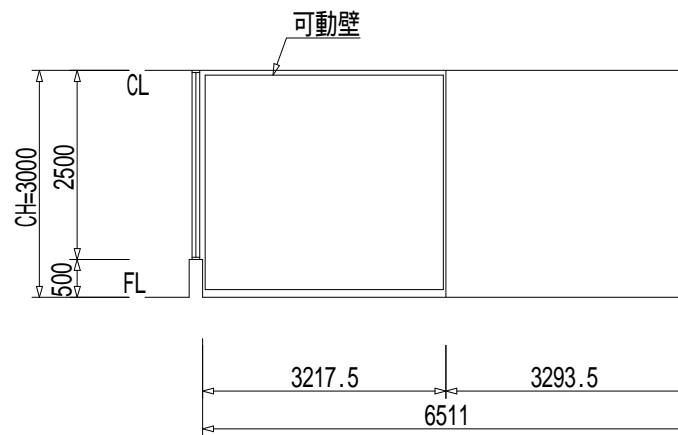

グリッドは、900mm × 900mm

上記内容は、予告なく変更される場合がありますので、ご了承ください。

2012年2月版

<展开図 A>

<展开図 B>

<展开図 C>

<展开図 D>

(1) KEY PLAN

上記内容は、予告なく変更される場合がありますので、ご了承ください。

2012年2月版

<展开図A>

<展开図B>

<展开図C>

<展开図D>

(2) KEY PLAN

上記内容は、予告なく変更される場合がありますので、ご了承ください。