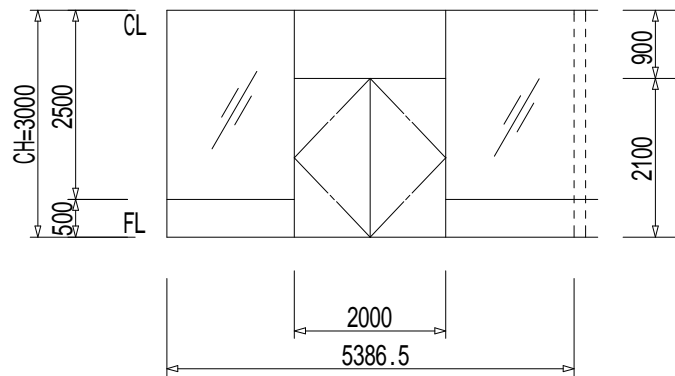

グリッドは、900mm × 900mm

上記内容は、予告なく変更される場合がありますので、ご了承ください。

2012年2月版

<展开図 A>

<展开図 B>

<展开図 C>

<展开図 D>

(1) KEY PLAN