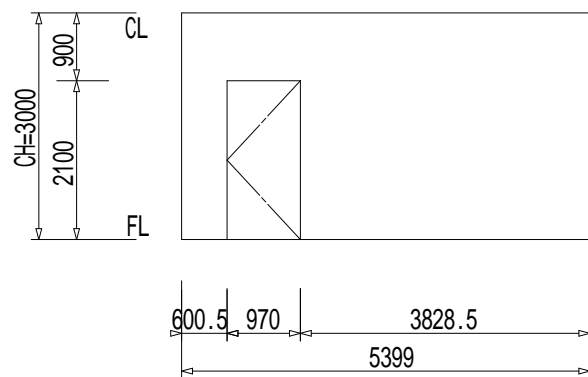

<展开図C>