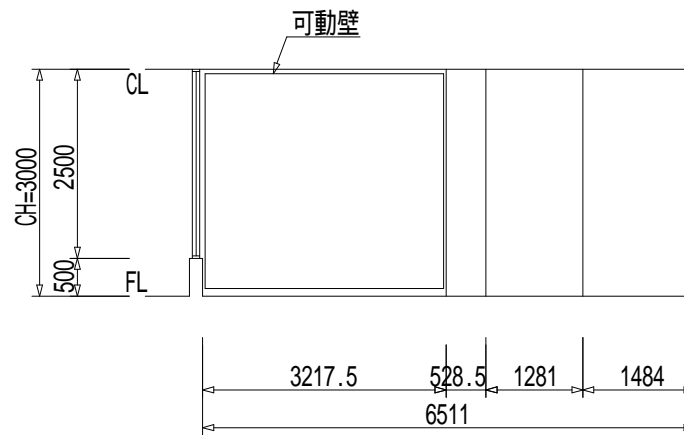

グリッドは、900mm × 900mm

上記内容は、予告なく変更される場合がありますので、ご了承ください。

2012年2月版

<展开図 A>

<展开図 B>

<展开図 C>

<展开図 D>

(1) KEY PLAN

上記内容は、予告なく変更される場合がありますので、ご了承ください。

2012年2月版

<展开図A>

<展开図B>

<展开図C>

<展开図D>

(2) KEY PLAN

上記内容は、予告なく変更される場合がありますので、ご了承ください。