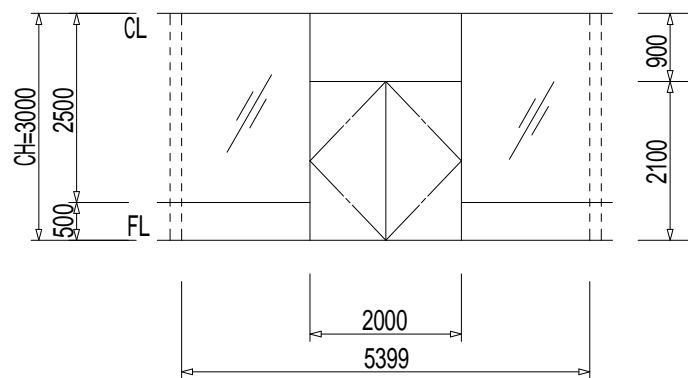

<展开図A>