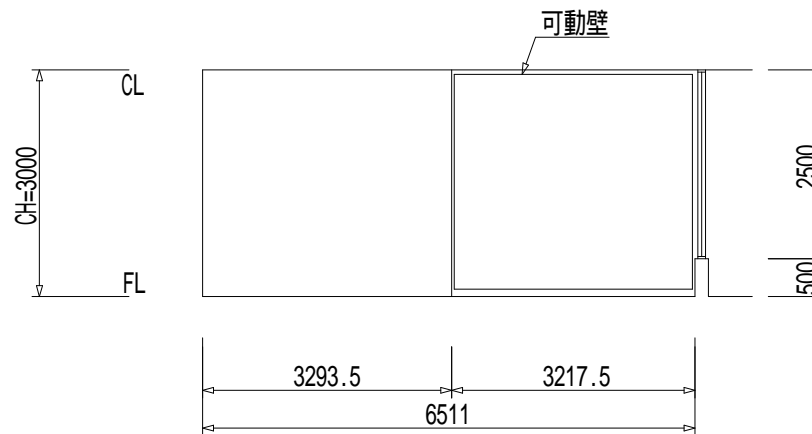

グリッドは、900mm × 900mm

上記内容は、予告なく変更される場合がありますので、ご了承ください。

2012年2月版

<展开図 A>

<展开図 B>

<展开図 C>

<展开図 D>

(1) KEY PLAN

上記内容は、予告なく変更される場合がありますので、ご了承ください。

2012年2月版

<展开図A>

<展开図B>

<展开図C>

<展开図D>

(2) KEY PLAN

上記内容は、予告なく変更される場合がありますので、ご了承ください。