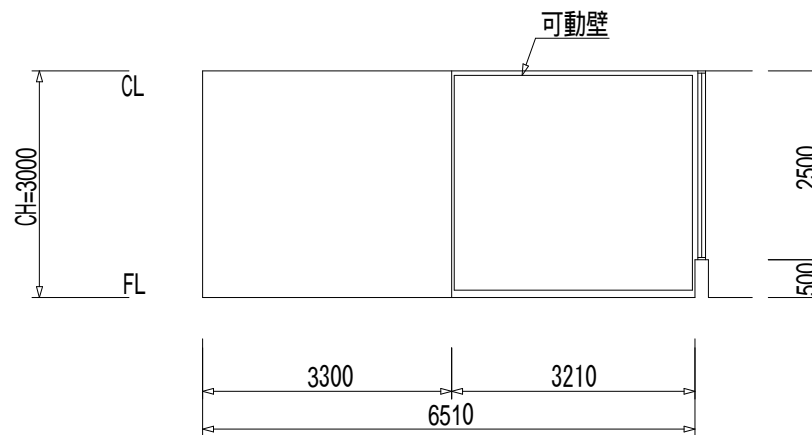

<展开图 D>