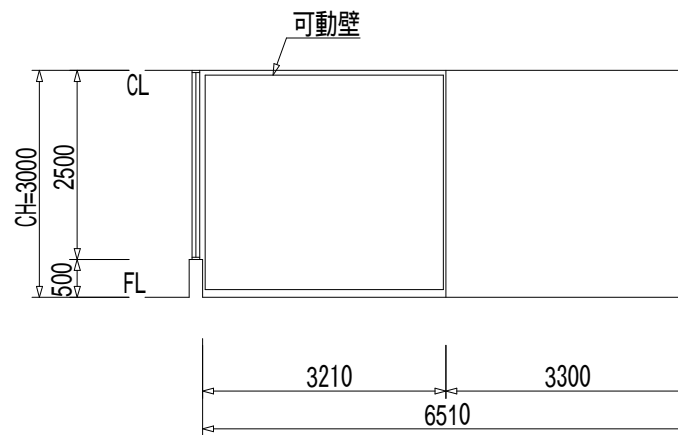

<展开图 B>