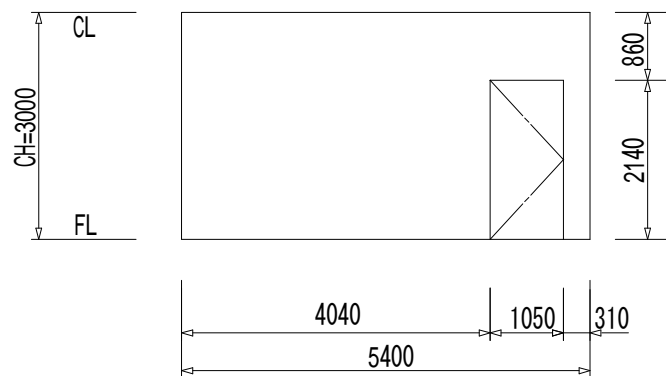

<展開図 C>