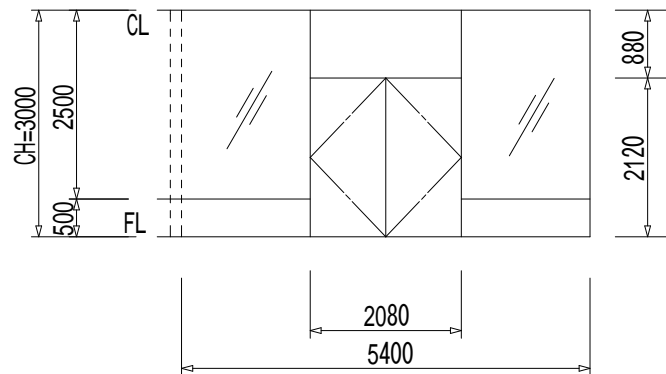

<展開図 A>