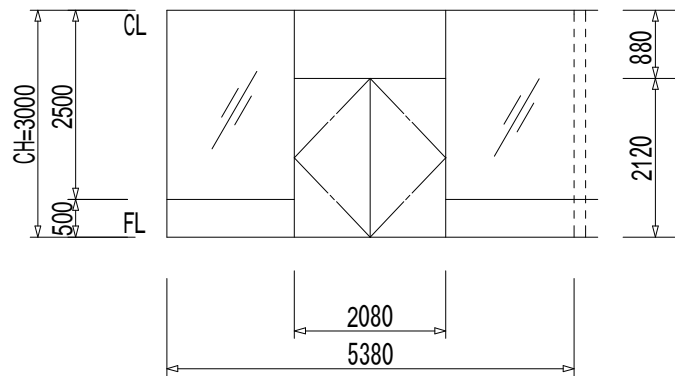

上記内容は、予告なく変更される場合がありますので、ご了承ください。

グリッドは、900mm x 900mm

2022年5月版

<展開図 A>

<展開図 B>

<展開図 C>

<展開図 D>

(1) KEY PLAN