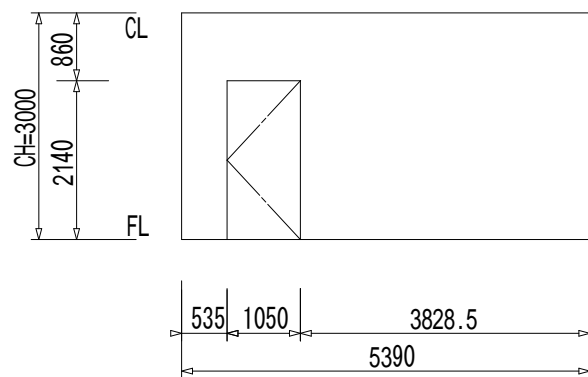

<展开图 C>