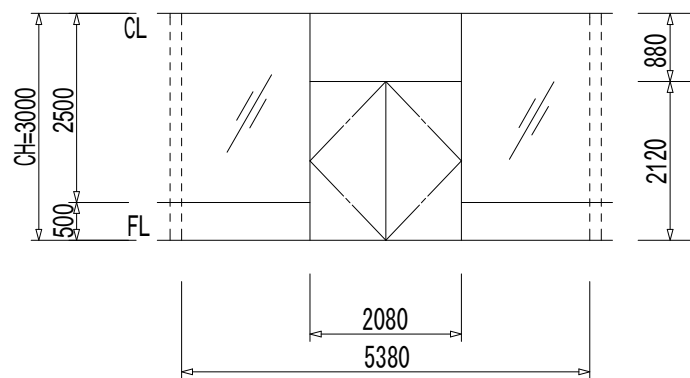

<展开图 A>