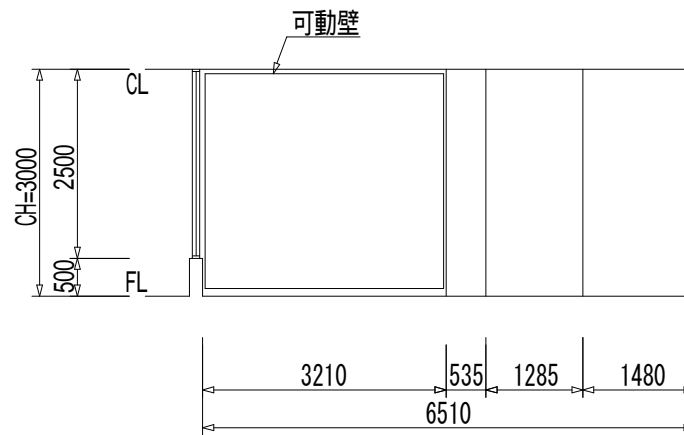

上記内容は、予告なく変更される場合がありますので、ご了承ください。

グリッドは、900mm x 900mm

2022年5月版

<展開図 A>

<展開図 B>

<展開図 C>

<展開図 D>

(1) KEY PLAN