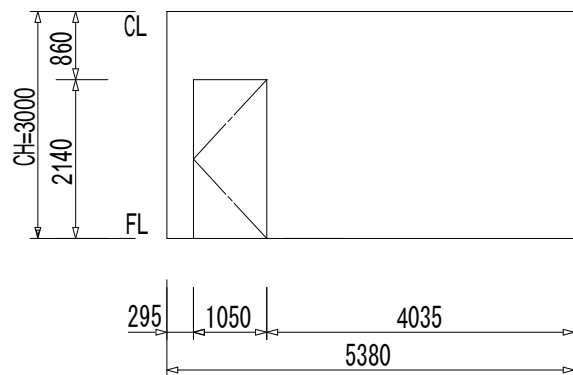

上記内容は、予告なく変更される場合がありますので、ご了承ください。

グリッドは、900mm x 900mm

2022年5月版

<展開図 A>

<展開図 B>

<展開図 C>

<展開図 D>

(1) KEY PLAN