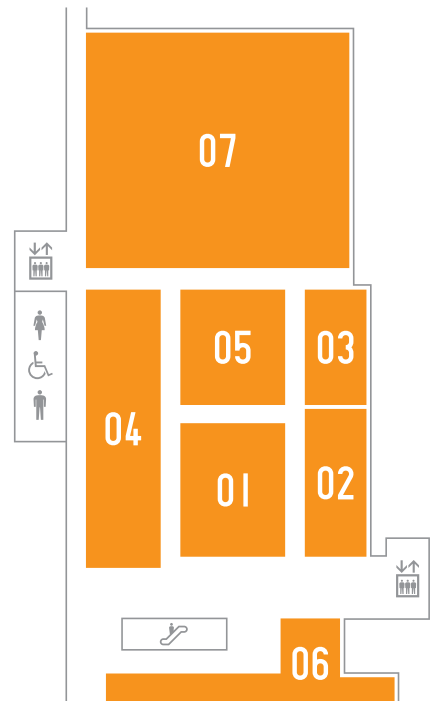

D&DEPARTMENT による 47 都道府県をテーマとしたミュージアム。

d47 食堂や COURT でのイベントとも連動するショップ。

D&DEPARTMENT が運営するカフェレストラン。

渋谷らしい働き方を実践するメンバー制ワークスペース。

<https://twitter.com/hikarie8> <https://www.facebook.com/hikarie8>

01/COURT

1.2(水)-1.6(日) 11:00-20:00