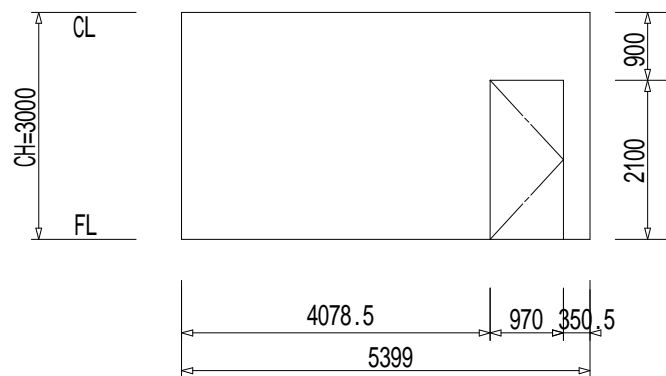

<展开図 C>