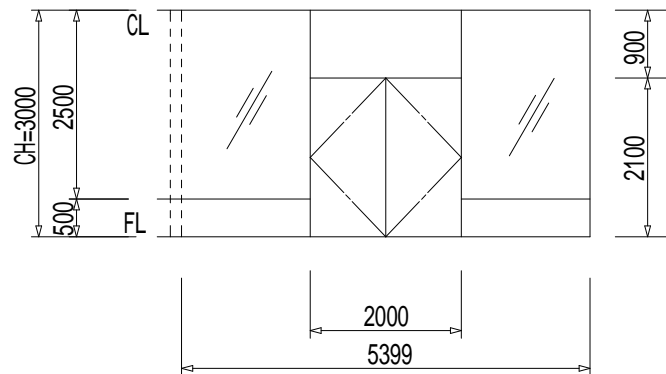

<展开図 A>