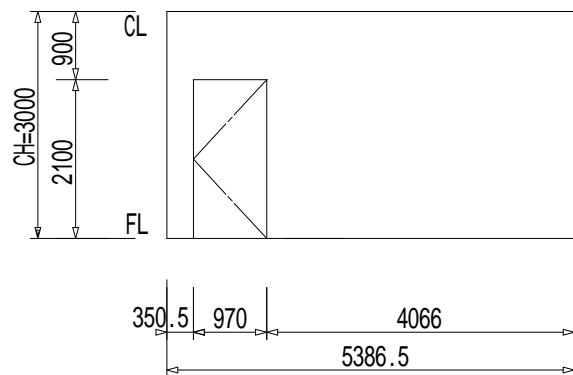

グリッドは、900mm x 900mm

上記内容は、予告なく変更される場合がありますので、ご了承ください。

2012年2月版

<展开図 A>

<展开図 B>

<展开図 C>

<展开図 D>

(1) KEY PLAN