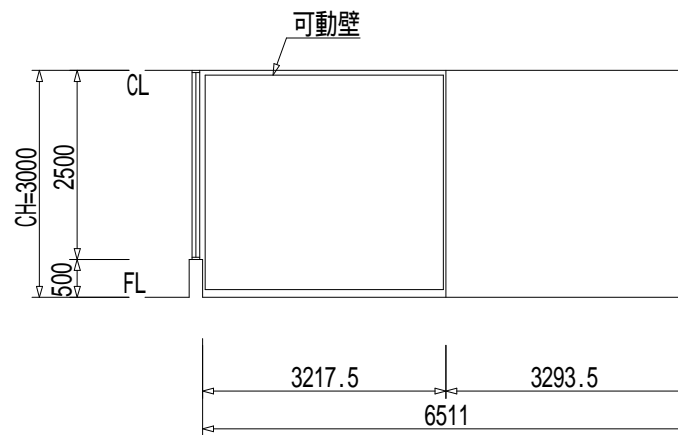

グリッドは、900mm x 900mm

上記内容は、予告なく変更される場合がありますので、ご了承ください。

2012年2月版

<展开図 A>

<展开図 B>

<展开図 C>

<展开図 D>

(1) KEY PLAN

上記内容は、予告なく変更される場合がありますので、ご了承ください。

2012年2月版

<展開図A>

<展開図B>

<展開図C>

<展開図D>

(2) KEY PLAN

上記内容は、予告なく変更される場合がありますので、ご了承ください。