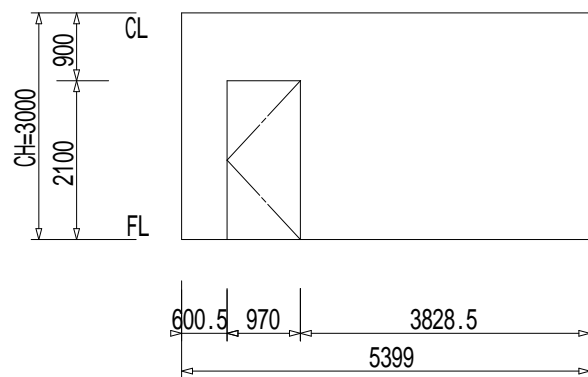

グリッドは、900mm x 900mm

上記内容は、予告なく変更される場合がありますので、ご了承ください。

2012年2月版

<展开図 A>

<展开図 B>

<展开図 C>

<展开図 D>

(1) KEY PLAN

上記内容は、予告なく変更される場合がありますので、ご了承ください。

2012年2月版

<展開図A>

<展開図B>

<展開図C>

<展開図D>

(2) KEY PLAN

上記内容は、予告なく変更される場合がありますので、ご了承ください。