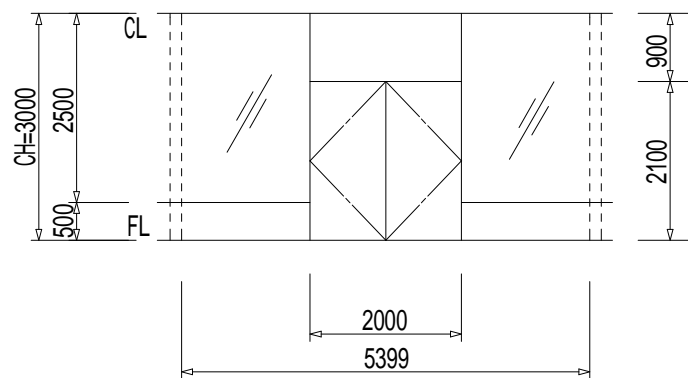

<展開図A>