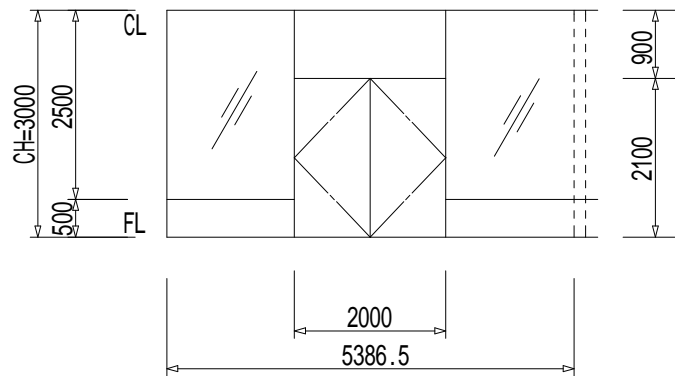

グリッドは、900mm x 900mm

上記内容は、予告なく変更される場合がありますので、ご了承ください。

2012年2月版

<展开図 A>

<展开図 B>

<展开図 C>

<展开図 D>

(1) KEY PLAN