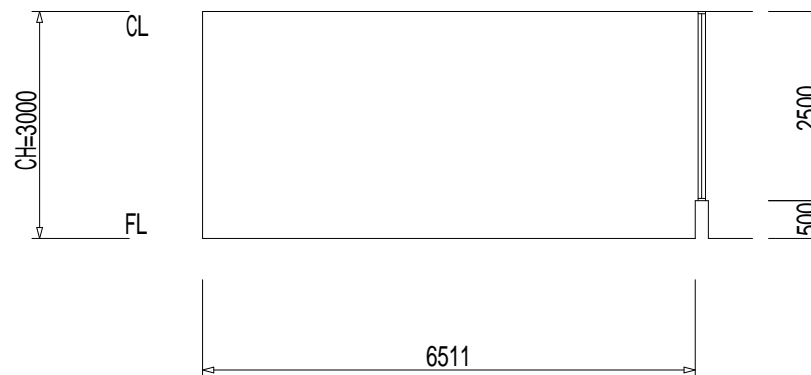

グリッドは、900mm x 900mm

上記内容は、予告なく変更される場合がありますので、ご了承ください。

2012年2月版

<展开図 A>

<展开図 B>

<展开図 C>

<展开図 D>

(1) KEY PLAN