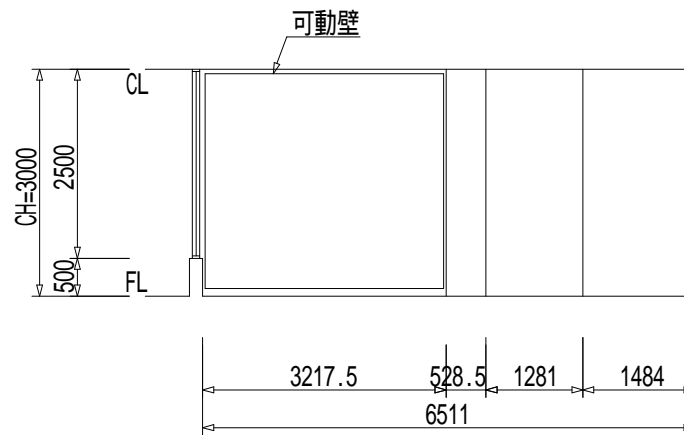

グリッドは、900mm x 900mm

上記内容は、予告なく変更される場合がありますので、ご了承ください。

2012年2月版

<展开図 A>

<展开図 B>

<展开図 C>

<展开図 D>

(1) KEY PLAN

上記内容は、予告なく変更される場合がありますので、ご了承ください。

2012年2月版

<展開図A>

<展開図B>

<展開図C>

<展開図D>

(2) KEY PLAN

上記内容は、予告なく変更される場合がありますので、ご了承ください。