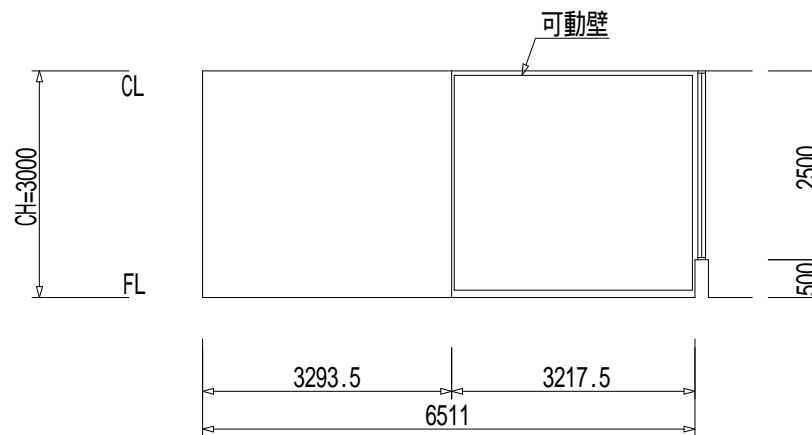

グリッドは、900mm x 900mm

上記内容は、予告なく変更される場合がありますので、ご了承ください。

2012年2月版

<展开図 A>

<展开図 B>

<展开図 C>

<展开図 D>

(1) KEY PLAN

上記内容は、予告なく変更される場合がありますので、ご了承ください。

2012年2月版

<展開図A>

<展開図B>

<展開図C>

<展開図D>

(2) KEY PLAN

上記内容は、予告なく変更される場合がありますので、ご了承ください。