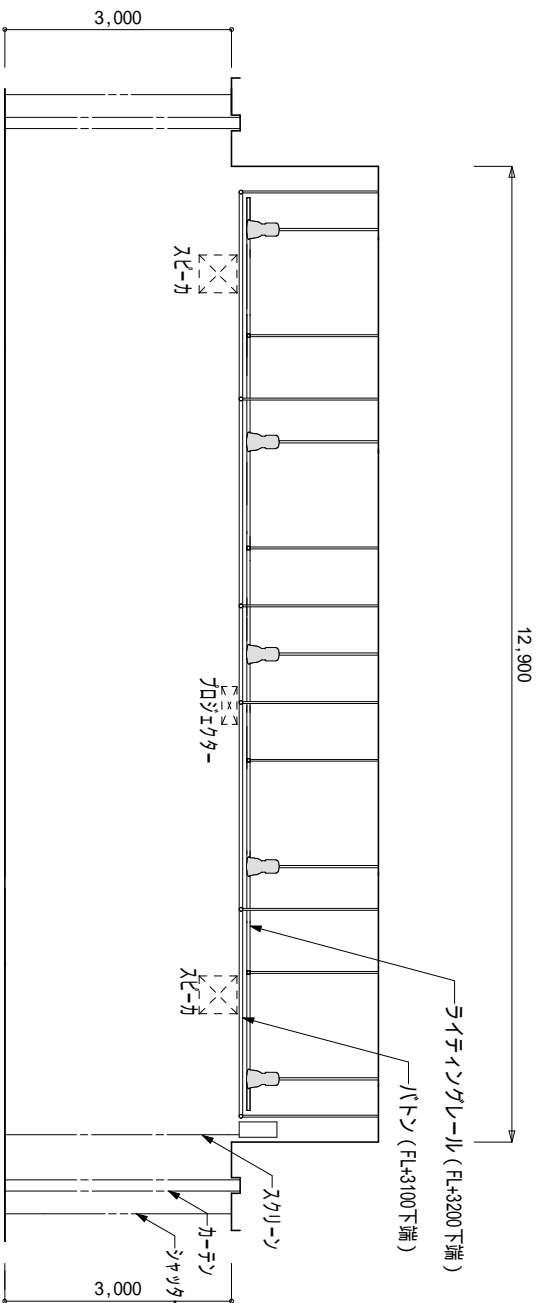

渋谷ヒカリエ 8/ COURT

■施設概要

名 称	渋谷ヒカリエ 8/COURT
住 所	〒150-8510 東京都渋谷区渋谷 2-21-1 8階
面 積	総面積 172㎡
床	カーペット部分 121.9㎡ (12.9m x 9.45m) タイルカーペット、一部塩ビタイル OAフロア (床下H150) / 最大積載荷重 360kg/㎡
天井高	3100mm (バトン下まで) ※照明直下接近限度300mmまで
機 構	バトン (固定) 30kg/m
照明設備	ライティングレール×7本 (調光可) LEDスポットライト×60台 ベースライト 5点減 (調光不可) 平均照度500lx
電源容量	7kW (ライティングレール) コンセント 12kW (1.5kW×8回路)
カーテン	遮光カーテン、レースカーテン

12,900

上記内容は、予告なく変更される場合がありますので、ご了承ください。

グリッドは、900mm x 900mm

2012年3月版

上記内容は、予告なく変更される場合がありますので、ご了承ください。

上記内容は、予告なく変更される場合がありますので、ご了承ください。