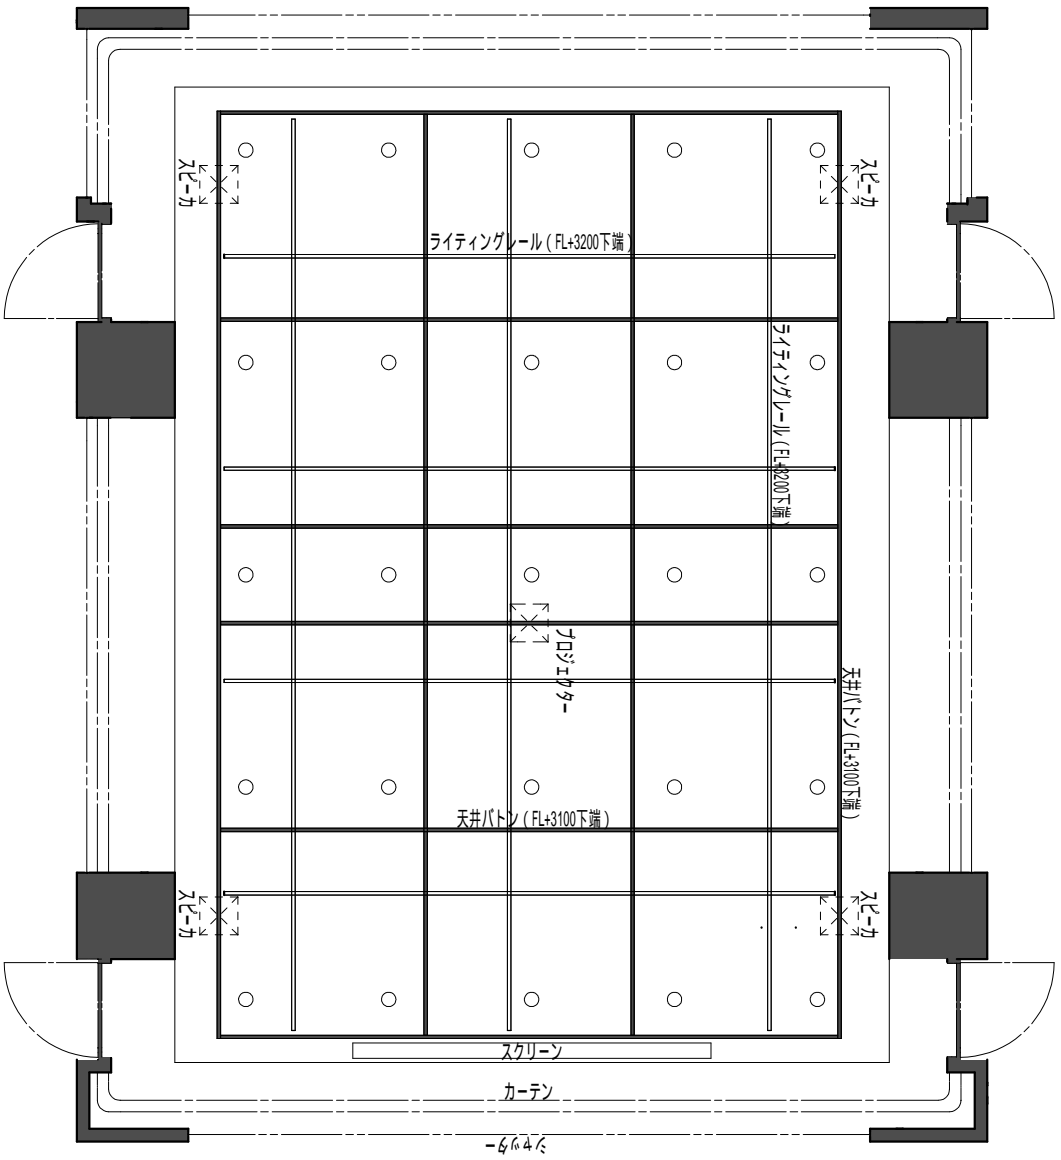

渋谷ヒカリエ 8/ COURT

■施設概要

名 称	渋谷ヒカリエ 8/COURT
住 所	〒150-8510 東京都渋谷区渋谷 2-21-1 8階
面 積	総面積 172㎡
床	カーペット部分 121.9㎡ (12.9m x 9.45m) タイルカーペット、一部塩ビタイル OAフロア (床下H150) / 最大積載荷重 360kg/㎡
天井高	3100mm (バトン下まで) ※照明直下接近限度300mmまで
機 構	バトン (固定) 30kg/m
照明設備	ライティングレール×7本 (調光可) LEDスポットライト×60台 ベースライト 5点減 (調光不可) 平均照度500lx
電源容量	7kW (ライティングレール) コンセント 12kW (1.5kW×8回路)
カーテン	遮光カーテン、レースカーテン

12,900

上記内容は、予告なく変更される場合がありますので、ご了承ください。

グリッドは、900mm x 900mm

2012年3月版

上記内容は、予告なく変更される場合がありますので、ご了承ください。

上記内容は、予告なく変更される場合がありますので、ご了承ください。