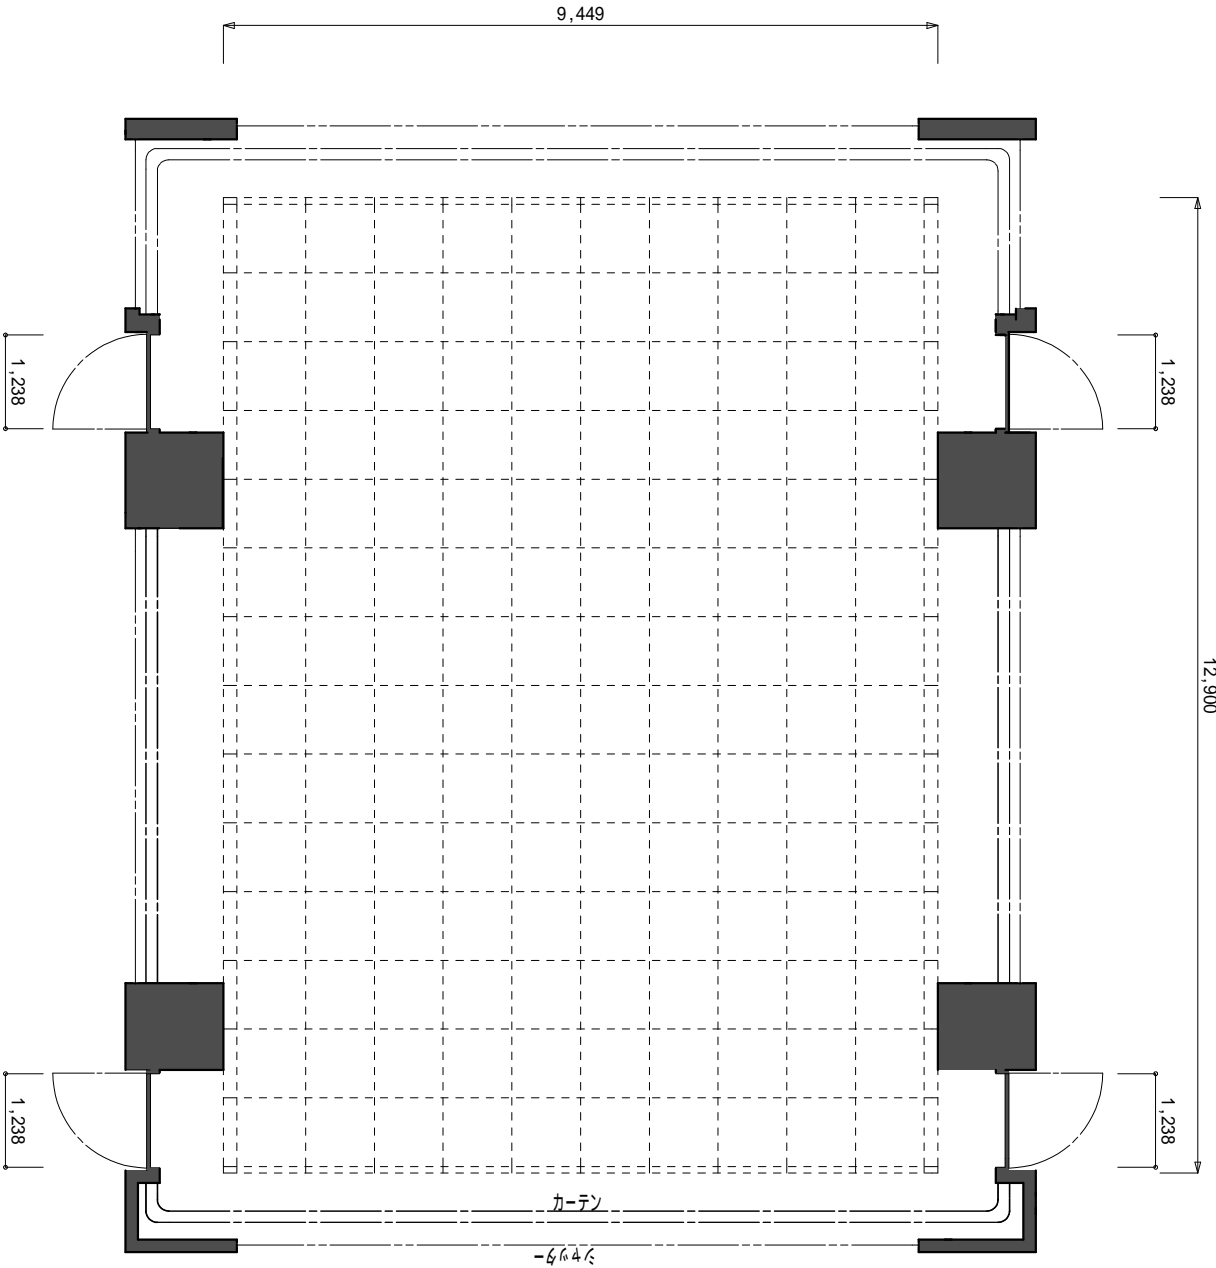

渋谷ヒカリエ 8/ COURT

■施設概要

名 称	渋谷ヒカリエ 8/COURT
住 所	〒150-8510 東京都渋谷区渋谷 2-21-1 8階
面 積	総面積 172㎡
床	カーペット部分 121.9㎡ (12.9m x 9.45m) タイルカーペット、一部塩ビタイル OAフロア (床下H150) / 最大積載荷重 360kg/㎡
天井高	3100mm (バトン下まで) ※照明直下接近限度300mmまで
機 構	バトン (固定) 30kg/m
照明設備	ライティングレール×7本 (調光可) LEDスポットライト×60台 ベースライト 5点減 (調光不可) 平均照度500lx
電源容量	7kW (ライティングレール) コンセント 12kW (1.5kW×8回路)
カーテン	遮光カーテン、レースカーテン

12,900

上記内容は、予告なく変更される場合がありますので、ご了承ください。

グリッドは、900mm x 900mm

2012年3月版

上記内容は、予告なく変更される場合がありますので、ご了承ください。

上記内容は、予告なく変更される場合がありますので、ご了承ください。