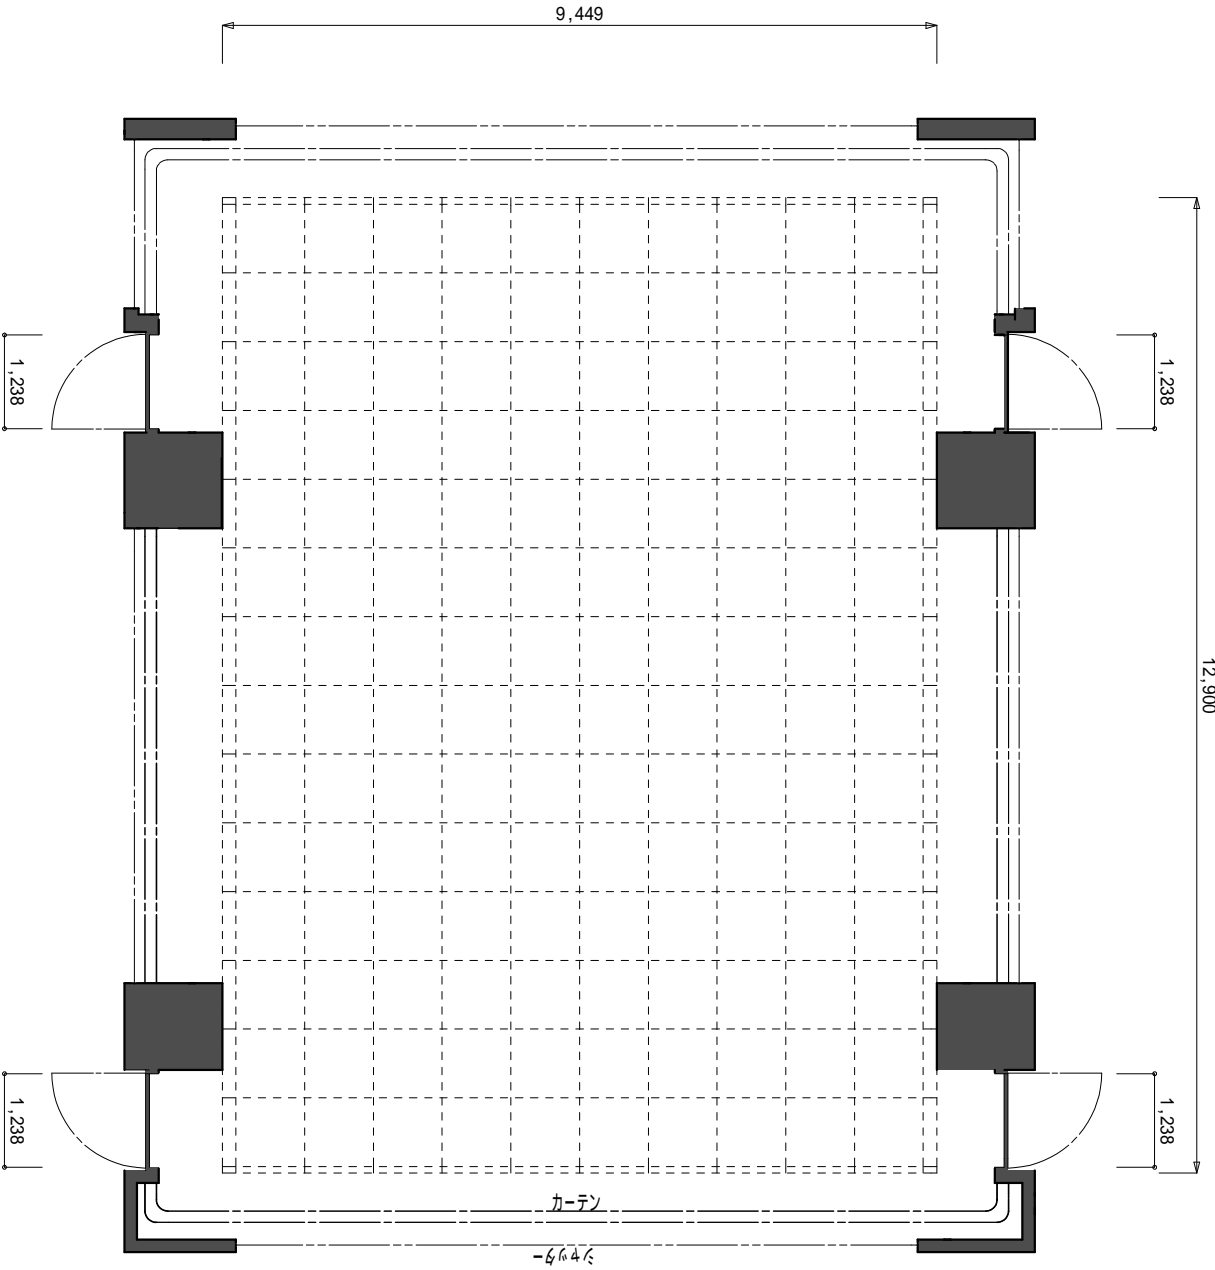

渋谷ヒカリエ 8/ COURT

■施設概要

名 称	渋谷ヒカリエ 8/COURT
住 所	〒150-8510 東京都渋谷区渋谷 2-21-1 8階
面 積	総面積 172㎡
床	カーペット部分 121.9㎡ (12.9m x 9.45m) タイルカーペット、一部塩ビタイル OAフロア (床下H150) / 最大積載荷重 360kg/㎡
天井高	3100mm (バトン下まで) ※照明直下接近限度300mmまで
機 構	バトン (固定) 30kg/m
照明設備	ライティングレール×7本 (調光可) LEDスポットライト×60台 ベースライト 5点減 (調光不可) 平均照度500lx
電源容量	7kW (ライティングレール) コンセント 12kW (1.5kW×8回路)
カーテン	遮光カーテン、レースカーテン

12,900

上記内容は、予告なく変更される場合がありますので、ご了承ください。

グリッドは、900mm x 900mm

2012年3月版

上記内容は、予告なく変更される場合がありますので、ご了承ください。

上記内容は、予告なく変更される場合がありますので、ご了承ください。